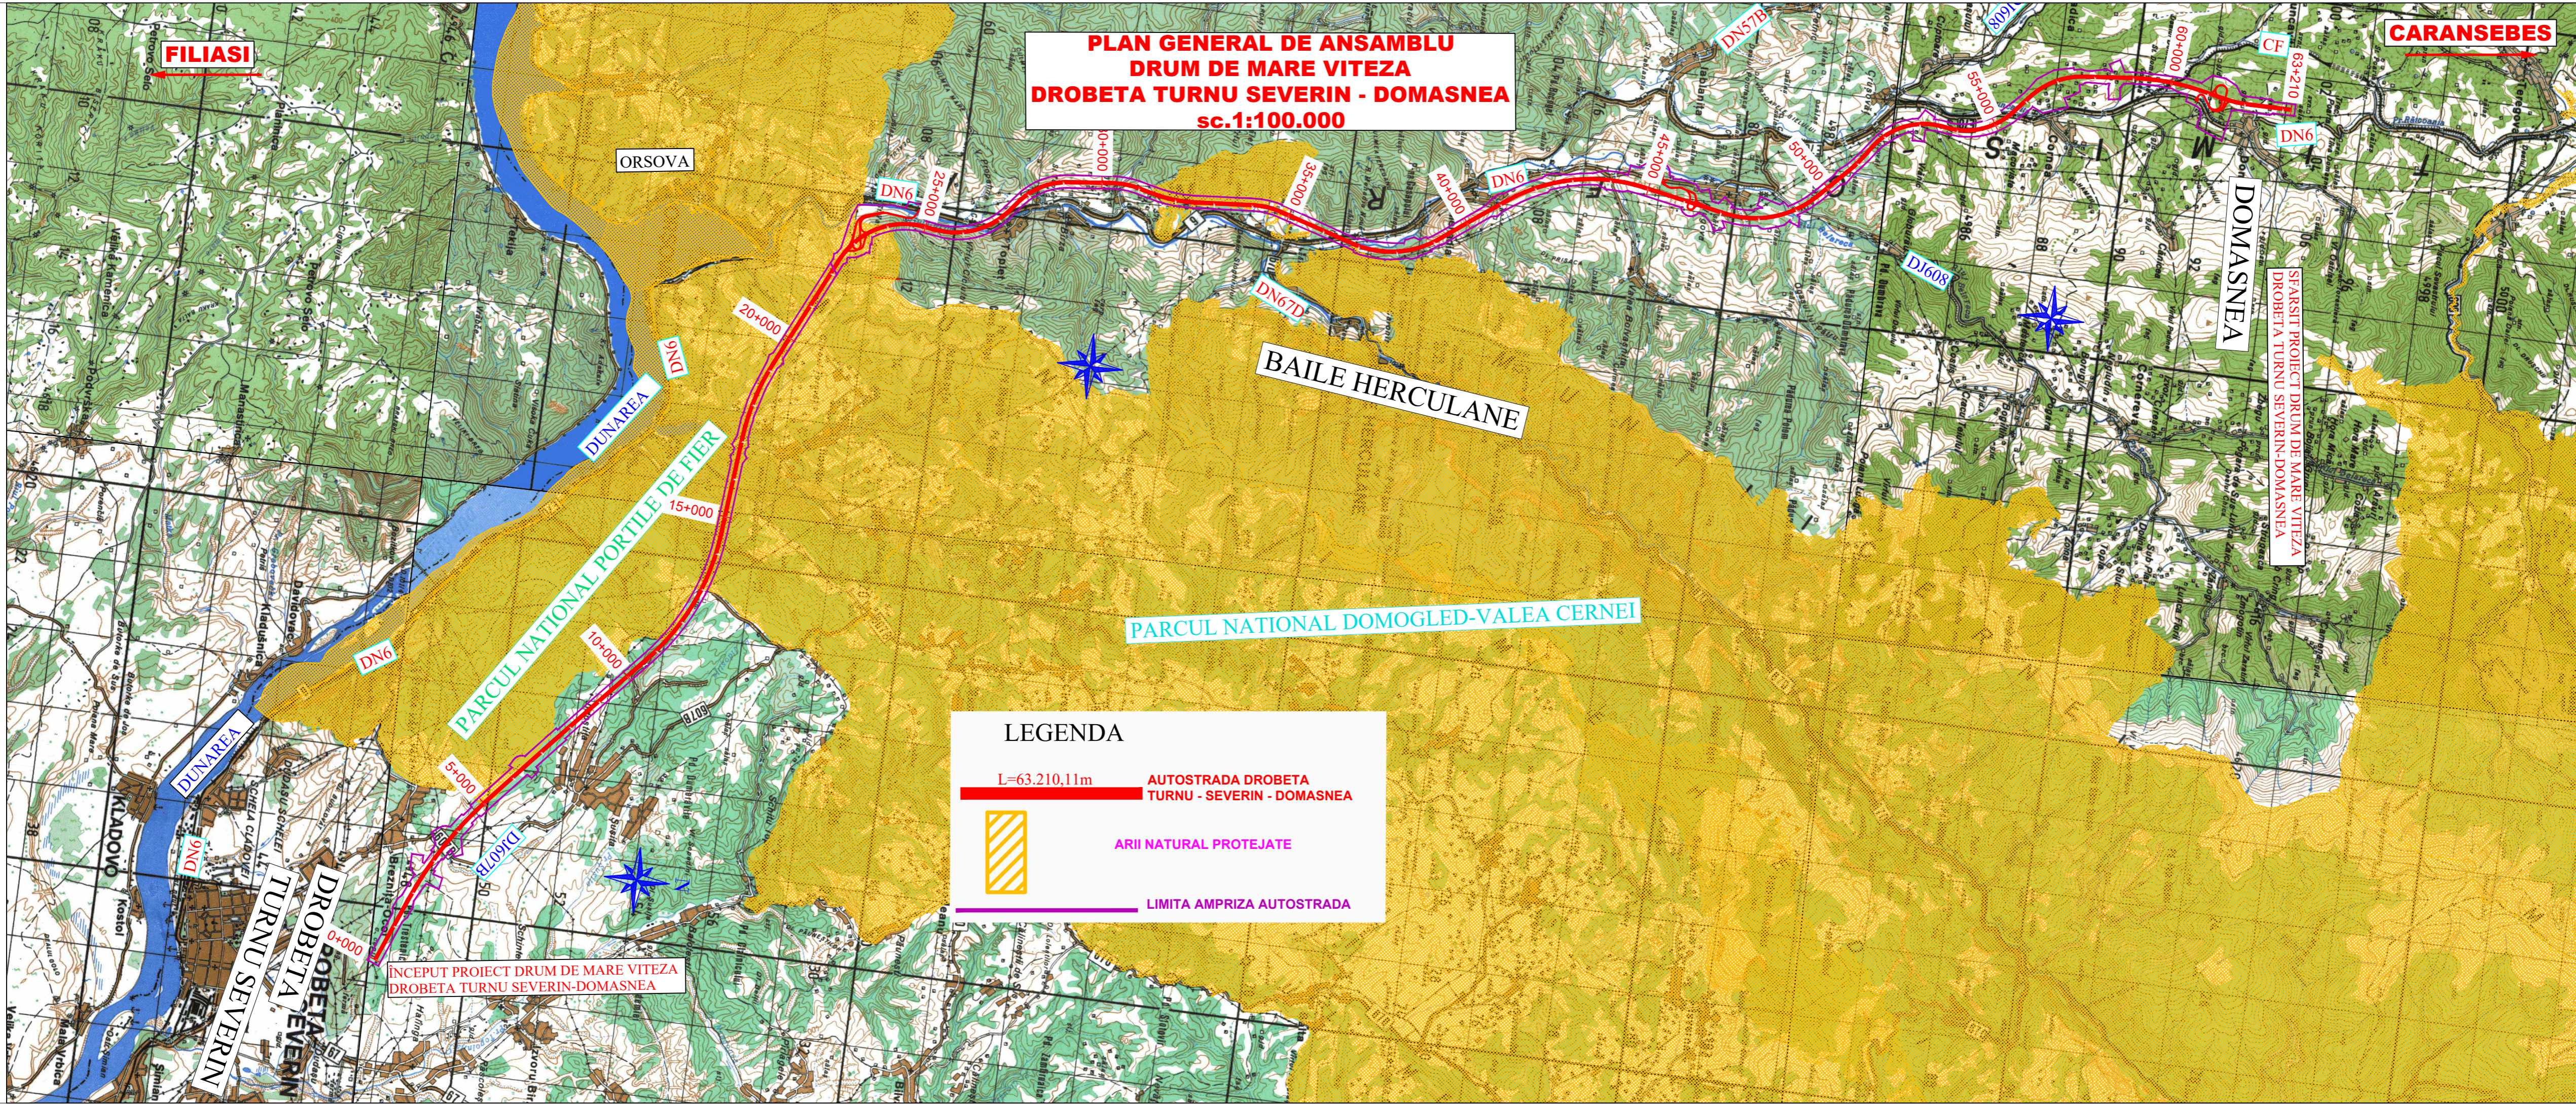

**PLAN GENERAL DE ANSAMBLU
DRUM DE MARE VITEZA
DROBETA TURNU SEVERIN - DOMASNEA
sc.1:100.000**

FILIASI

CARANSEBES

ORSOVA

DOMASNEA

BAILE HERCULANE

PARCUL NATIONAL PORTILE DE FIER

PARCUL NATIONAL DOMOGLED-VALEA CERNEI

**SFARSIT PROIECT DRUM DE MARE VITEZA
DROBETA TURNU SEVERIN-DOMASNEA**

**INCEPUT PROIECT DRUM DE MARE VITEZA
DROBETA TURNU SEVERIN-DOMASNEA**

LEGENDA

- L=63.210,11m**
- AUTOSTRADA DROBETA TURNU - SEVERIN - DOMASNEA**
- ARIi NATURAL PROTEJATE**
- LIMITA AMPRIZA AUTOSTRADA**

**DRUM DE MARE VITEZA
DROBETA TURNU SEVERIN**

**DRUM DE MARE VITEZA
DROBETA TURNU SEVERIN**