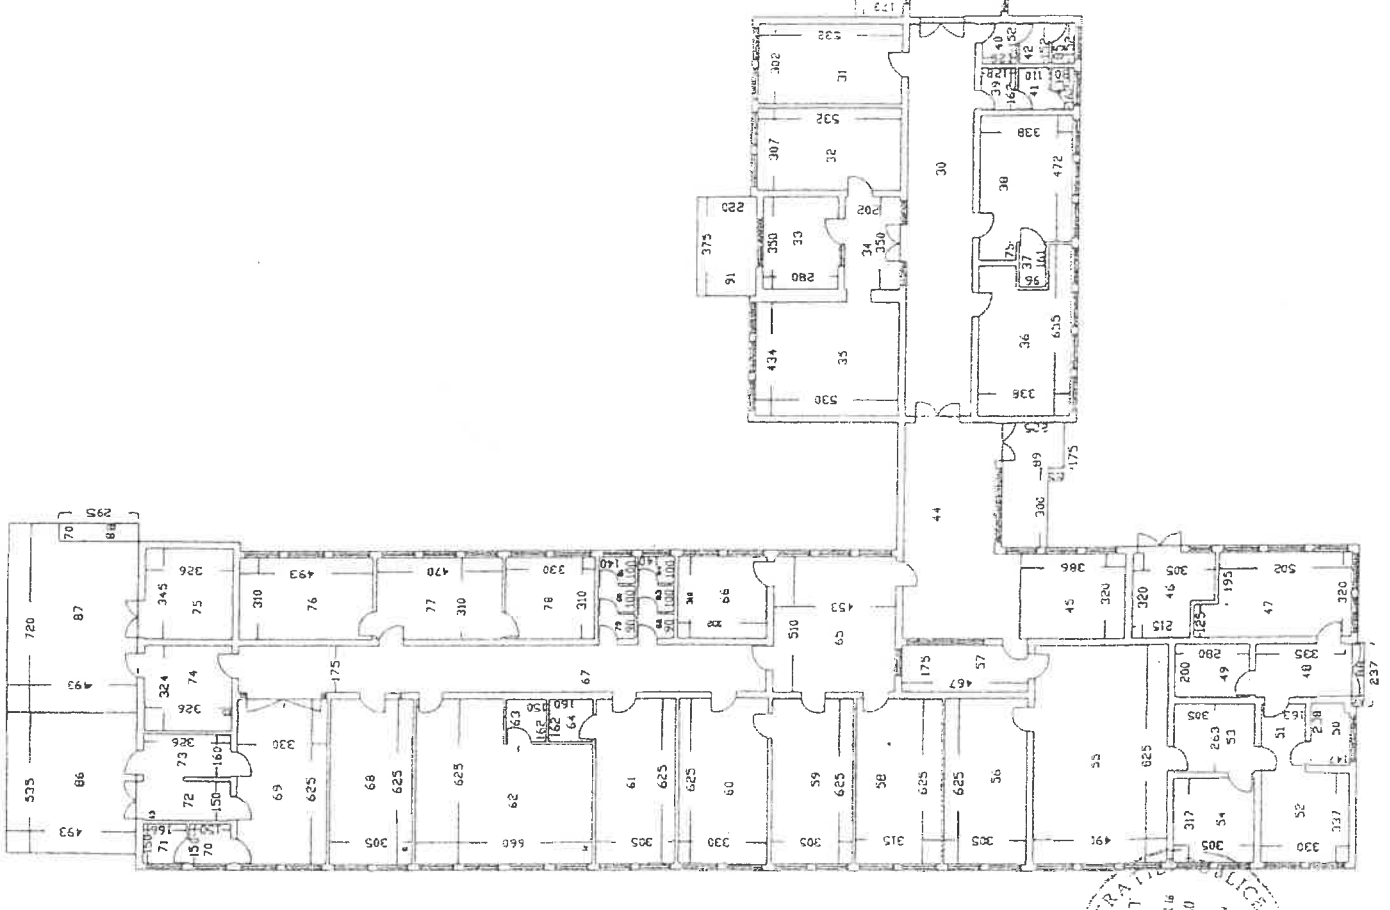

Carte Funciara Nr.

NK CRT	DESCRIEREA OBIECTIVULUI	SUPRAFAȚA UTILĂ
1	BAIE PLANTE	36.63
2	BAIE GALVANICA	17.37
3	SALA FIZIO	27.57
4	SALA SPORT	26.18
5	CABINET	18.18
6	CABINET SPORTIV	16.99
7	HOL	49.77
8	CASA SCARII	15.43
9	DEPOZIT	4.90
10	SALA TRATAMENTE	13.10
11	BAIE	1.34
12	HOL	1.34
13	VESTIAR	2.26
14	SALA TRATAMENTE	11.63
15	CASA SCARII	11.21
16	HOL	6.61
17	HOL	31.64
18	HOL	7.07
19	HOL	61.96
20	CABINET	26.18
21	VESTIAR	8.33
22	CAMERA RADIOLOGIE	23.46
23	VESTIAR	2.89
4	GHEȘU	7.91
5	HOL	31.70
25	LABORATOR FOTO	3.70
26	GRUP SANITAR	1.40
27	GRUP SANITAR	2.04
28	GRUP SANITAR	1.70
29	FIȘIER	13.18
30	HOL	35.74
31	CABINET	16.07
32	CABINET	16.33
33	CAMERA COMANDA	9.80
34	HOL	7.07
35	CAMERA RADIOLOGIE	21.00
36	CABINET	18.22
37	NISA	1.33
38	CABINET	16.93
39	GRUP SANITAR	7.07
40	GRUP SANITAR	1.93
41	GRUP SANITAR	1.78
42	GRUP SANITAR	1.67
43	GRUP SANITAR	1.30
44	HOL	30.39
45	CASA SCARII	12.33
46	CREȘMATORIU	8.80
47	ATELIER MECANIC	17.19
48	HOL	6.70
49	DEPOZIT	3.60
50	DEBARA	3.40
51	HOL	4.79
52	DEPOZIT MED	11.12
53	HOL	8.02
54	BIROU	9.67
55	LABORAT. FARMACIE	40.43
56	LABORAT. FARMACIE	19.06
57	GHEȘU	8.17
58	CABINET	12.89
9	CABINET	19.06
60	LABORATOR	20.63

UAT Drobeta Turnu Severin